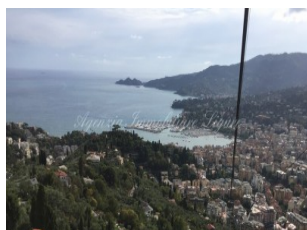

Villa bifamiliare